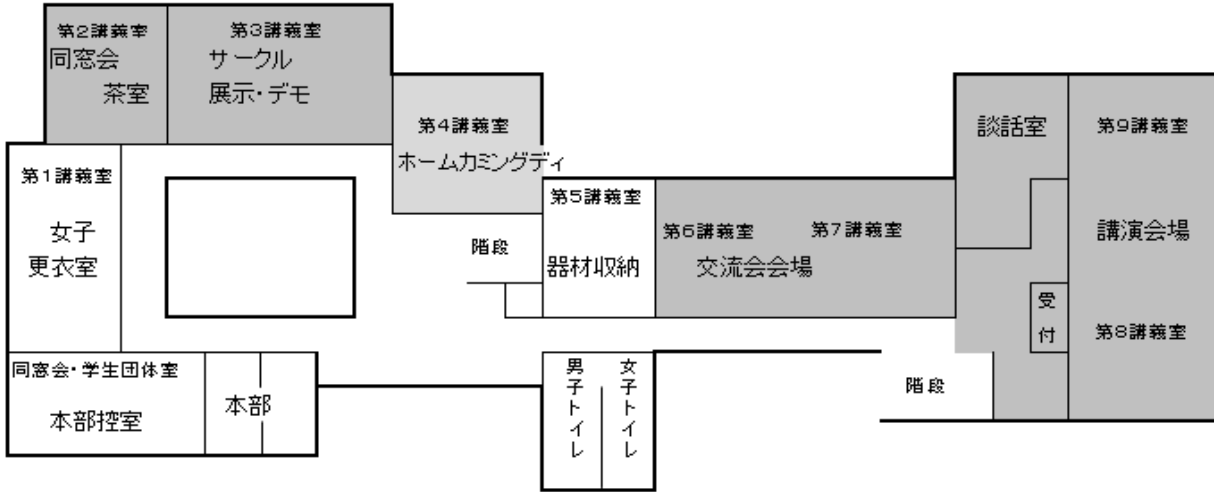

サークル紹介・作品展示 第3教室

参加団体：ゆえるがを神奈川、神奈川教友会、韓国語研究会、英浴衣博研究会、中国語研究会、人間学研究会、放送大学神奈川合唱団、放送大学ダンスサークル、放大がなが物レク・サークル、神奈川同窓会

主催：放送大学神奈川サークル協議会 後援：放送大学神奈川学習センター

お問合せ：0463-92-8037 (神奈川サークル協議会事務局長：高橋 隆夫)

080-5546-7913 (広報担当：益崎 博之)

# 平成28年度 会場案内図・スケジュール

2階

9月3日(土)	
映画・寄席・ダンスパーティ ホームカミングデイ	
9:00	
9:30	集合
10:00	映画会 (第4教室)
11:00	受付
12:00	活動展示 叢書販売
13:00	大岡寄席 (第2教室)
14:00	お茶席
15:00	ダンスパーティ
16:00	

9月4日(日)			
講演会	交流会	茶席	
9:00	9:15受付開始		
10:00	10:00代表挨拶・講師紹介 講演会	閉	鎖
11:00	質疑		
12:00	12:45 ジャズライブ		
13:00		12:30学歌斉唱	茶席
14:00		13:00乾杯	
15:00		13:30俳句表彰	
15:00		14:00抽選会	
16:00	全員で後片づけ		